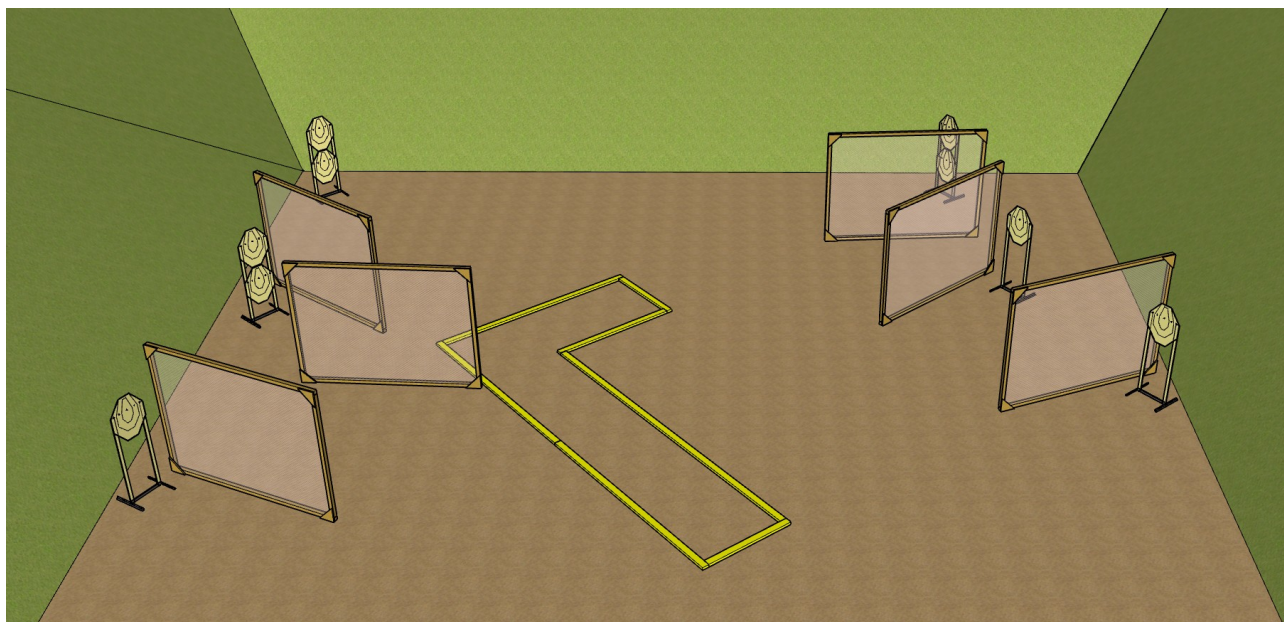

ZSD Pistolet Dynamiczny

Level I

Tor 1

Cele	IPSC Tarcze	9
Liczba strzałów do oceny	18	
Gotowość broni	Pistolet: Załadowany w kaburze PCC: Opcja 1 (załadowany, zabezpieczony)	
Pozycja Startowa	W dowolnym miejscu w określonym obszarze	
Początek przebiegu	Sygnał dźwiękowy	

ZSD Pistolet Dynamiczny

Level I

Tor 2

Cele	IPSC Tarcze	10
Liczba strzałów do oceny	20	
Gotowość broni	Pistolet: Załadowany w kaburze PCC: Opcja 1 (załadowany, zabezpieczony)	
Pozycja Startowa	W dowolnym miejscu w określonym obszarze	
Początek przebiegu	Sygnał dźwiękowy	
Procedura	Po sygnale startowym ostrzelać tarcze nie opuszczając określonego obszaru	

ZSD Pistolet Dynamiczny

Level I

Tor 3

Cele	IPSC Mini Popery	4
	IPSC Tarcze	14
	No Shoots	1
Liczba strzałów do oceny	32	
Gotowość broni	Pistolet: Załadowany w kaburze PCC: Opcja 1 (załadowany, zabezpieczony)	
Pozycja Startowa	W dowolnym miejscu w określonym obszarze	
Początek przebiegu	Sygnał dźwiękowy	
Procedura	Po sygnale startowym ostrzelać tarcze nie opuszczając określonego obszaru	