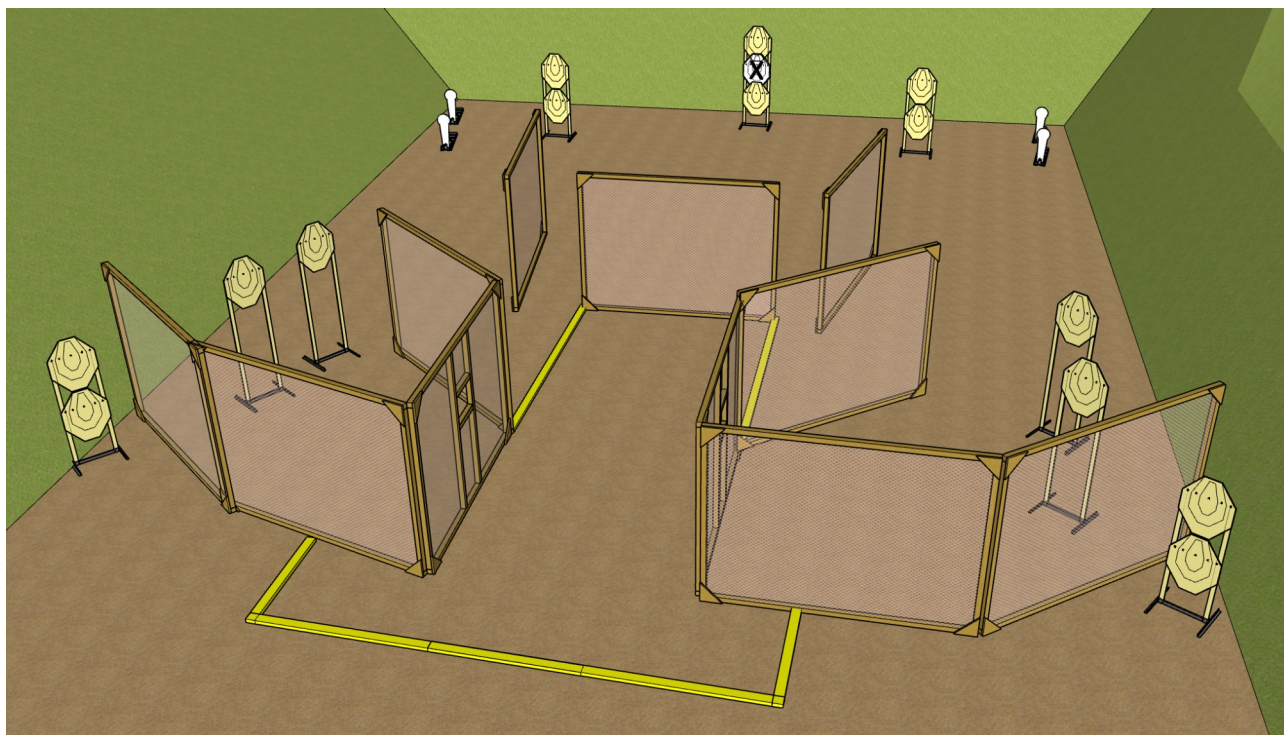

ZSD Pistolet Dynamiczny

Level I

Tor 1

Cele	IPSC Tarcze	9
Liczba strzałów do oceny	18	
Gotowość broni	Pistolet: Załadowany w kaburze PCC: Opcja 1 (załadowany, zabezpieczony)	
Pozycja Startowa	W dowolnym miejscu w określonym obszarze	
Początek przebiegu	Sygnał dźwiękowy	

ZSD Pistolet Dynamiczny

Level I

Tor 2

Cele	IPSC Tarcze	10
Liczba strzałów do oceny	20	
Gotowość broni	Pistolet: Załadowany w kaburze PCC: Opcja 1 (załadowany, zabezpieczony)	
Pozycja Startowa	W dowolnym miejscu w określonym obszarze	
Początek przebiegu	Sygnał dźwiękowy	
Procedura	Po sygnale startowym ostrzelać tarcze nie opuszczając określonego obszaru	

ZSD Pistolet Dynamiczny

Level I

Tor 3

Cele	IPSC Mini Popery	4
	IPSC Tarcze	14
	No Shoots	1
Liczba strzałów do oceny	32	
Gotowość broni	Pistolet: Załadowany w kaburze PCC: Opcja 1 (załadowany, zabezpieczony)	
Pozycja Startowa	W dowolnym miejscu w określonym obszarze	
Początek przebiegu	Sygnał dźwiękowy	
Procedura	Po sygnale startowym ostrzelać tarcze nie opuszczając określonego obszaru	