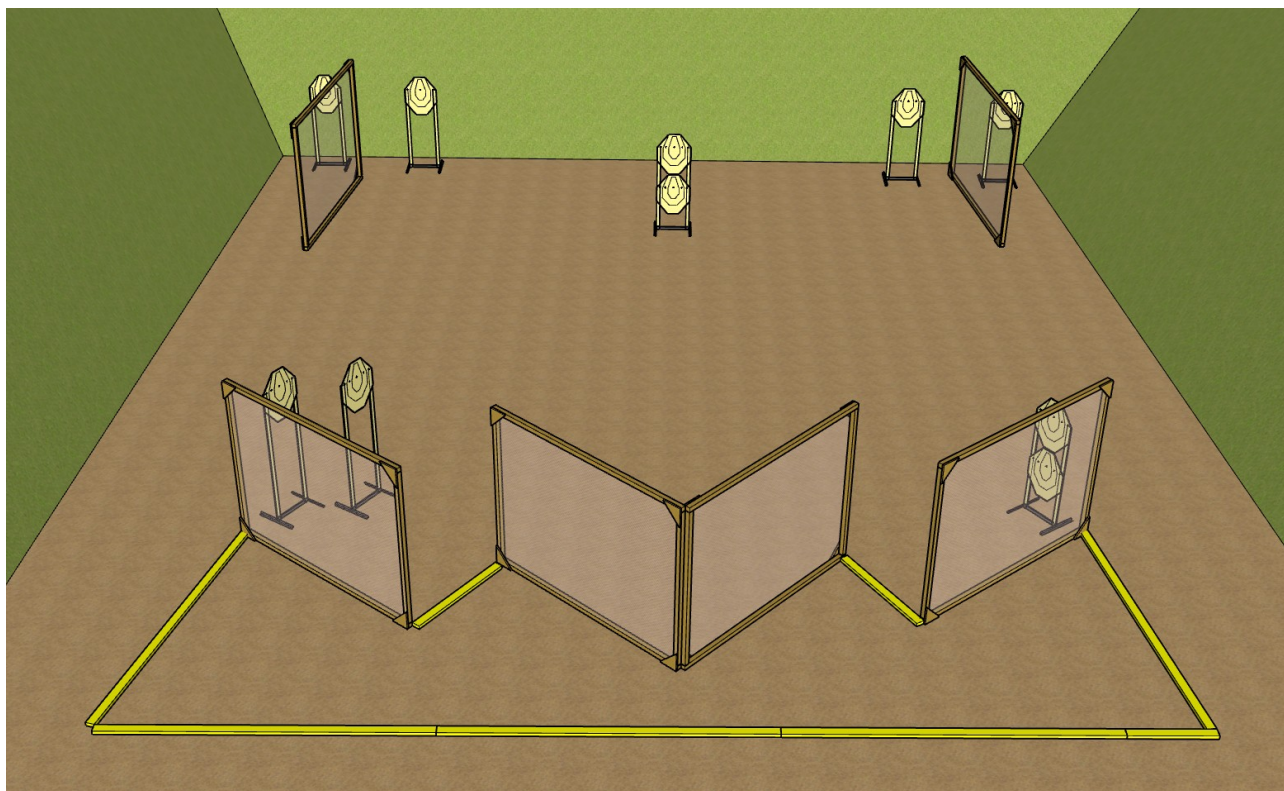

ZSD Pistolet Dynamiczny

Level I

Tor 1

Cele	IPSC Tarcze	9
Liczba strzałów do oceny	18	
Gotowość broni	Pistolet: Załadowany w kaburze PCC: Opcja 1 (załadowany, zabezpieczony)	
Pozycja Startowa	W dowolnym miejscu w określonym obszarze	
Początek przebiegu	Sygnał dźwiękowy	

ZSD Pistolet Dynamiczny

Level I

Tor 2

Cele	IPSC Tarcze	10
Liczba strzałów do oceny	20	
Gotowość broni	Pistolet: Załadowany w kaburze PCC: Opcja 1 (załadowany, zabezpieczony)	
Pozycja Startowa	W dowolnym miejscu w określonym obszarze	
Początek przebiegu	Sygnał dźwiękowy	
Procedura	Po sygnale startowym ostrzelać tarcze nie opuszczając określonego obszaru	

ZSD Pistolet Dynamiczny

Level I

Tor 3

Cele	IPSC Mini Popery	4
	IPSC Tarcze	14
	No Shoots	1
Liczba strzałów do oceny	32	
Gotowość broni	Pistolet: Załadowany w kaburze PCC: Opcja 1 (załadowany, zabezpieczony)	
Pozycja Startowa	W dowolnym miejscu w określonym obszarze	
Początek przebiegu	Sygnał dźwiękowy	
Procedura	Po sygnale startowym ostrzelać tarcze nie opuszczając określonego obszaru	